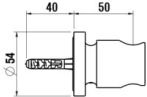

Laufen Fester Brausehalter THE NEW CLASSIC

125,93 € *

* Preise inkl. gesetzlicher MwSt. zzgl. Versandkosten

Marke: LAUFEN

Bestell-Nr.: LAHF900548100000

Laufen Fester Brausehalter THE NEW CLASSIC von LAUFEN für #price# bei neuesbad.de kaufen. Kauf auf Rechnung Individuelle Beratung
Mehrfach ausgezeichnete Shop jetzt kaufen