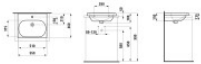

## LAUFEN Aufsatz-Waschtisch LUA 460x550x180

**116,76 € \***

\* Preise inkl. gesetzlicher MwSt. zzgl. Versandkosten

Marke: LAUFEN

Bestell-Nr.: LAH8160820001091

LAUFEN Aufsatz-Waschtisch LUA 460x550x180 von LAUFEN für #price# bei neuesbad.de kaufen.  Kauf auf Rechnung  Individuelle Beratung   
Mehrfach ausgezeichnete Shop  jetzt kaufen

LAUFEN Aufsatzwaschtisch LUA  
460x550x180 ohne Hahnloch mit Überlauf  
weiß

### Artikeleigenschaften

Farbe:	weiss glänzend
Typ:	Waschtisch
Höhe:	180
Breite:	550
Tiefe:	460