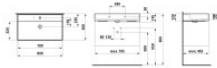

LAUFEN Waschtisch Kartel 460x800x145

646,93 € *

* Preise inkl. gesetzlicher MwSt. zzgl. Versandkosten

Marke: LAUFEN

Bestell-Nr.: LAH8103367571041

LAUFEN Waschtisch Kartel 460x800x145 von LAUFEN für #price# bei neuesbad.de kaufen. Kauf auf Rechnung Individuelle Beratung
Mehrfach ausgezeichnete Shop jetzt kaufen

LAUFEN Waschtisch Kartell - LAUFEN
460x800x145 1 Hahnloch mit Überlauf
Standardablauf weiß matt

Artikeleigenschaften

Farbe:	weiss matt
Typ:	Waschtisch
Breite:	800
Tiefe:	460
Höhe:	145