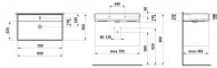

LAUFEN Waschtisch Kartel 460x800x145

453,26 € *

* Preise inkl. gesetzlicher MwSt. zzgl. Versandkosten

Marke: LAUFEN

Bestell-Nr.: LAH8103364001091

LAUFEN Waschtisch Kartel 460x800x145 von LAUFEN für #price# bei neuesbad.de kaufen. Kauf auf Rechnung Individuelle Beratung
Mehrfach ausgezeichnete Shop jetzt kaufen

LAUFEN Waschtisch Kartell - LAUFEN
460x800x145 ohne Hahnloch mit Überlauf
Standardablauf LCC LCC weiß

Artikeleigenschaften

Farbe:	weiss glänzend
Typ:	Waschtisch
Breite:	800
Tiefe:	460
Höhe:	145