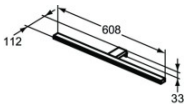

Ideal Standard LED-Leuchte Mirror&Light, 12W, von Ideal Standard für #price# bei neuesbad.de kaufen. ☐ Kauf auf Rechnung ☐ Individuelle Beratung ☐ Mehrfach ausgezeichnete Shop ☐ jetzt kaufen

Ideal Standard LED-Leuchte Mirror&Light, 12W, 608x112x33mm, T322967

Eine schöne Lichtstimmung sorgt für das richtige Empfinden im Bad. Die Range von Mirror & Light umfasst 7 verschiedene Spiegelmodelle, die mit unterschiedlichen Features ausgestattet sind: mit und ohne Leuchte, Ambientelicht, Spiegelheizung und Sensor-Dimmer.

Details:

- Serie: Mirror&Light
- Hersteller: Ideal Standard
- Artikel-Nr.: T322967
- LED-Spiegelleuchte
- Pandora
- Schutzart (IP): IP44
- Anschlussspannung: 230 Volt
- Schutzklasse: II
- Farbtemperatur: 5700 Kelvin
- 1320 Lumen
- Energieeffizienzklasse: F
- Leuchtmittel nicht austauschbar
- Gewicht: 0,200 kg
- Außenmaße (BxTxH): 608x112x33 mm
- Farbe / Oberfläche: Neutral