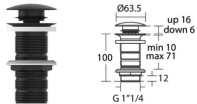

Ideal Standard Push-Open f. Waschtisch o.Überlauf von Ideal Standard für #price# bei neuesbad.de kaufen. ☐ Kauf auf Rechnung ☐ Individuelle Beratung ☐ Mehrfach ausgezeichnete Shop ☐ jetzt kaufen

Ideal Standard Push-Open für Waschtisch ohne Überlauf, Silk Black, E1483XG

Details:

- Serie: Serienübergreifend
- Hersteller: Ideal Standard
- Artikel-Nr.: E1483XG
- Push-Open-Ventil
- Version: ungeschlitzter Schaft
- Produkt geeignet für: Waschtisch
- Mit Ablaufabdeckung (Metall) in Schwarz
- Ablaufeinrichtung Waschtisch: verschließbar
- Oberfläche: Pulverbeschichtet
- Gewicht: 0,373 kg
- Außenmaße (BxH): 63,5x63,5 mm
- Farbe / Oberfläche: Silk Black