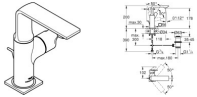

GROHE Waschtischarmatur Allure 32757_1 M-Size cool sunrise gebürstet, 32757GN1

650,95 € *

* Preise inkl. gesetzlicher MwSt. zzgl. Versandkosten

Marke: Grohe

Bestell-Nr.: FG32757GN1

GROHE Waschtischarmatur Allure 32757_1 M-Size cool sunrise gebürstet, 32757GN1 von Grohe für #price# bei neuesbad.de kaufen. Kauf auf Rechnung Individuelle Beratung Mehrfach ausgezeichnete Shop jetzt kaufen

Allure

Einhand-Waschtischbatterie, 1/2"

M-Size

Einlochmontage

schwenkbarer Auslauf

GROHE SilkMove 28 mm Keramikkartusche

GROHE Long-Life Oberfläche

GROHE Water Saving - weniger Wasser, perfekter Wasserfluss

Maximaler Durchfluss (bei 3 bar): 5 l/min

GROHE FastFixation Plus Schnellbefestigungssystem

GROHE AquaGuide verstellbarer Slim Air Mousseur

Zugstangen-Ablaufgarnitur 1 1/4"

flexible Anschlussschläuche

mit Temperaturbegrenzer