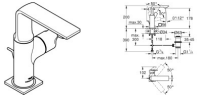

GROHE Waschtischarmatur Allure 32757_1 M-Size warm sunset gebürstet, 32757DL1

650,95 € *

* Preise inkl. gesetzlicher MwSt. zzgl. Versandkosten

Marke: Grohe

Bestell-Nr.: FG32757DL1

GROHE Waschtischarmatur Allure 32757_1 M-Size warm sunset gebürstet, 32757DL1 von Grohe für #price# bei neuesbad.de kaufen. Kauf auf Rechnung Individuelle Beratung Mehrfach ausgezeichnete Shop jetzt kaufen

Allure

Einhand-Waschtischarmatur, 1/2"

M-Size

Einlochmontage

schwenkbarer Auslauf

GROHE SilkMove 28 mm Keramikkartusche

GROHE Long-Life Oberfläche

GROHE Water Saving - weniger Wasser, perfekter Wasserfluss

Maximaler Durchfluss (bei 3 bar): 5 l/min

GROHE FastFixation Plus Schnellbefestigungssystem

GROHE AquaGuide verstellbarer Slim Air Mousseur

Zugstangen-Ablaufgarnitur 1 1/4"

flexible Anschlussschläuche

mit Temperaturbegrenzer