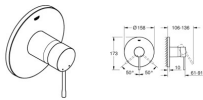

GROHE Brausearmatur Essence für 35604 warm sunset gebürstet, 24168DL1

285,23 € *

* Preise inkl. gesetzlicher MwSt. zzgl. Versandkosten

Marke: Grohe

Bestell-Nr.: FG24168DL1

GROHE Brausearmatur Essence für 35604 warm sunset gebürstet, 24168DL1 von Grohe für #price# bei neuesbad.de kaufen. Kauf auf Rechnung
 Individuelle Beratung Mehrfach ausgezeichnete Shop jetzt kaufen

Essence

Einhand-Brausebatterie

Fertigmontageset für

GROHE Rapido SmartBox (35 604)

GROHE SilkMove 46 mm Keramikkartusche

GROHE Long-Life Oberfläche

Wandrosette mit **GROHE FastFixation** mit verdeckter Rosetten- und Schaftabdichtung, verdeckte Befestigung

Rosette aus Metall, nachträglich 6° ausrichtbar

Bedienungshebel aus Metall

Durchfluss: Abgang B oder C = 30 l/min

ohne Rohbau-Set

Oberfläche: warm sunset gebürstet

Artikeleigenschaften

Farbe: warm sunset gebürstet