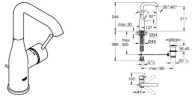

GROHE Waschtischarmatur Essence L-Size schwenkbarer U-Auslauf supersteel, 24174DC1

310,45 € *

* Preise inkl. gesetzlicher MwSt. zzgl. Versandkosten

Marke: Grohe

Bestell-Nr.: FG24174DC1

GROHE Waschtischarmatur Essence L-Size schwenkbarer U-Auslauf supersteel, 24174DC1 von Grohe für #price# bei neuesbad.de kaufen. Kauf auf Rechnung Individuelle Beratung Mehrfach ausgezeichnete Shop jetzt kaufen

Essence

Einhand-Waschtischarmatur, 1/2"

L-Size

Einlochmontage

GROHE SilkMove 28 mm Keramikkartusche
mit Temperaturbegrenzer

GROHE Long-Life Oberfläche

GROHE Water Saving - weniger Wasser, perfekter Wasserfluss

Maximaler Durchfluss (bei 3 bar): 5 l/min

GROHE AquaGuide verstellbarer Mousseur

GROHE FastFixation Plus Schnellbefestigungssystem

schwenkbarer Auslauf mit Anschlagbegrenzung

Schwenkbereich wählbar 0° / 150° / 360°