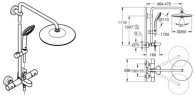

GROHE Duschsystem Euphoria 260 26114_2 mit Thermostat-Wannenbatterie chrom, 26114002 von Grohe für #price# bei neuesbad.de kaufen. ☐ Kauf auf Rechnung ☐ Individuelle Beratung ☐ Mehrfach ausgezeichnete Shop ☐ jetzt kaufen

Euphoria System 260

Duschsystem mit Thermostat-Wannenbatterie für die Wandmontage

bestehend aus:

horizontal schwenkbarer 450 mm Brausearm

Aufputz-Thermostat mit Aquadimmer Funktion

ermöglicht den Wechsel zwischen:

Euphoria 260 Kopfbrause (26 455)

3 Strahlarten: Rain, SmartRain, Jet
mit Kugelgelenk, Drehwinkel $\pm 15^\circ$

Wanneneinlauf

separate Umstellung auf Handbrause

Handbrause Euphoria 110 Massage (27 221)

3 Strahlarten: Rain, Massage, SmartRain
in der Höhe verstellbar mittels Gleitelement
Brauseschlauch Silverflex 1.750 mm (28 388)

Abstand zwischen Thermostat und oberer Wandkonsole: 1007 mm

GROHE TurboStat Kompaktkartusche mit Dehnstoff-Thermoelement

GROHE SafeStop Sicherheitssperre bei 38°C

GROHE SafeStop Plus optional einsetzbarer Temperaturendanschlag bei 43°C

GROHE DreamSpray Perfektes Strahlbild

GROHE Long-Life Oberfläche

GROHE SprayDimmer stufenlose Reduktion der Durchflussmenge

GROHE FastFixation obere Konsole variabel

Innenliegende separate Wasserführung

SpeedClean Antikalk-System

TwistStop gegen Verdrehen des Brauseschlauchs

für Durchlauferhitzer ab 18 kW/h geeignet

Minstdurchfluss 7 l/min

Maximaler Durchfluss (bei 3 bar): 7.3 l/min

Oberfläche: chrom

Artikeleigenschaften

Farbe: chrom
Typ: Duschsystem