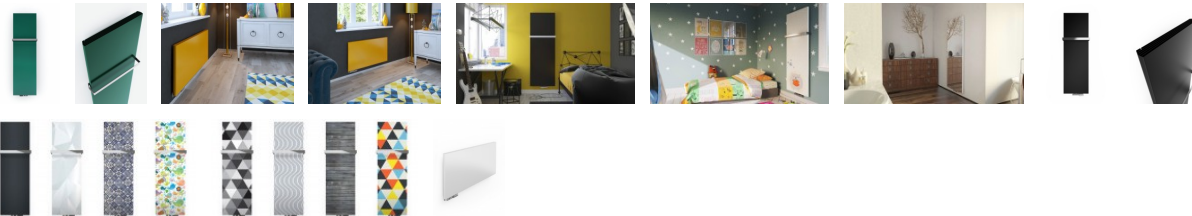

Terma Heizkörper CASE SLIM 585x900, WGCSM058090 von Terma für #price# bei neuesbad.de kaufen. ☐ Kauf auf Rechnung ☐ Individuelle Beratung ☐ Mehrfach ausgezeichnete Shop ☐ jetzt kaufen

Terma Heizkörper CASE SLIM 585x900, WGCSM058090

Terma Heizkörper CASE Slim

Außergewöhnlich wie Sie

Ein Heizkörper, der Ihre Bedürfnisse versteht. Maximale Anpassung an die Wand.

Verfügbar in mehr als 250 Farben und Spezialbeschichtungen, darunter eine modische Betonoberflächen oder mit einem Spiegel. Die volle Farbpalette ist ebenso verfügbar für die Option mit Glasfront, die darüber hinaus entweder die Möglichkeit zum Aufdrucken einer von uns vorgeschlagenen Grafik bietet oder die Platzierung einer individuellen Komposition bereitgestellt durch den Endkunden ermöglicht.

Jeder Heizkörper mit einer Glasoberfläche kann ebenso als Tafel verwendet werden.

Aus diesem Grund ist als kleines Geschenk in jedem Set ein spezieller Marker enthalten.

Für einen symbolischen Euro ist eine funktionelle Handtuchstange erhältlich,

die sich farblich in den Farbton des Heizkörpers einfügen kann oder durch eine komplett andere Farbe, wie z.B. Hochglanz-Chrom einen Kontrast bildet.

Im Set enthalten sind ein Thermostatventil 50mm mit elegantem Thermostatkopf SLIM sowie Adapter für Kupfer- und Alupex-Rohre.

Der Heizkörper ist verfügbar im Heizungsbetrieb, Mischbetrieb oder reinen Elektrobetrieb.

Heizleistung: 422-762 W.

Hersteller-Garantie: 10 Jahre ab Kaufdatum auf die Dichtigkeit. 3 Jahre auf die Lackbeschichtung

Vorteile:

Option mit Glasplatte in RAL-Farben oder Spiegel

Möglichkeit zur Verwendung kundenspezifischer Designs oder Grafiken

In der Glas-Version als Tafel nutzbar (Stift im Set enthalten)

Befestigungen vom Typ MAP ermöglichen die Einstellung des Abstands vom Heizkörper zur Wand

Mitgelieferter Zubehör:

Stift (für Glass, Grafik und Spiegel - Versionen)

Entlüfter