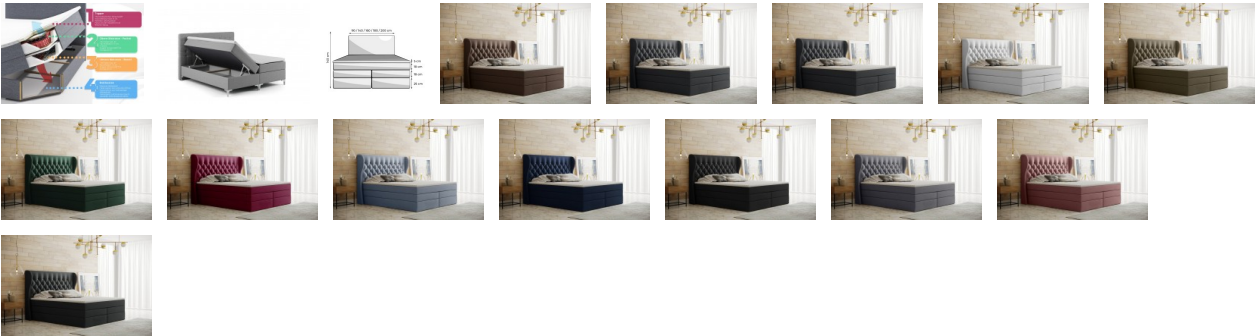

## Doppel Boxspringbett Köln 140x200cm

**1431,60 € \***

\* Preise inkl. gesetzlicher MwSt. zzgl. Versandkosten

Marke: Neuesbad

Bestell-Nr.: NB1GPHE1402001

Doppel Boxspringbett Köln 140x200cm von Neuesbad für #price# bei neuesbad.de kaufen.  Kauf auf Rechnung  Individuelle Beratung   
Mehrfach ausgezeichnete Shop  jetzt kaufen

Perfekter Start in den Tag durch einen wohltuenden Schlaf. Die gemütlichen Matratzen und der sich Ihrem Körper anpassende Topper garantieren Ihnen einen wohltuenden und erholsamen Schlaf. Das innovative Design kombiniert Luxus und praktischen Stauraum. Das Boxspringbett überzeugt mit maximaler Schlafqualität durch den doppelten Matratzenaufbau.

### Besonderheiten:

Kopfteil in 3D Design  
Kopfteil wird in Handarbeit hergestellt  
Zusätzliche Bonellunterfederung  
Inklusive Topper  
Bettkasten auf beiden Seiten  
Kopfteilhöhe ca. 140 cm, Kopfteilstärke ca. 15 cm, Liegehöhe ca. 66 cm

### Design & Ausstattung (nach Auswahl):

NORMAL mit PU Schaum Topper 5 cm, Taschenfederkern Matratze 18 cm, Bonell Federkernmatratzen 18 cm, Box Bettkasten 25 cm  
SUPREME mit Visco Schaum Topper 5 cm, Taschenfederkern Matratze 18 cm, Bonell Federkernmatratzen 18 cm, Box Bettkasten 25 cm