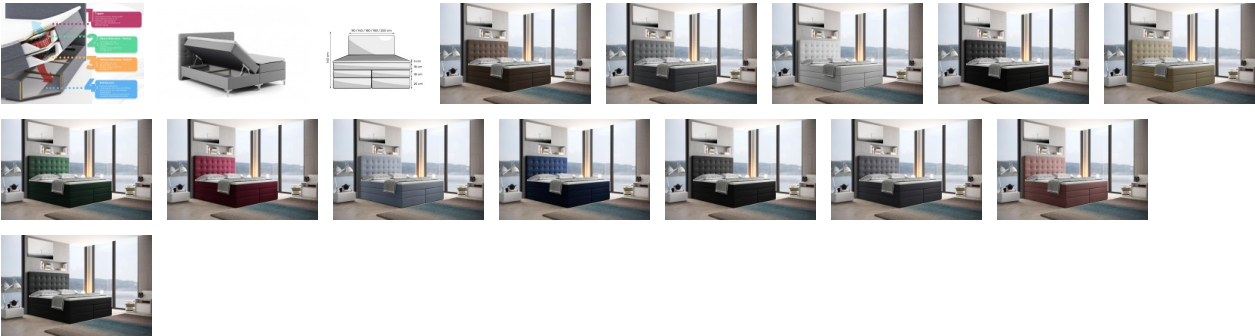

## Doppel Boxspringbett Dresden 200x200cm

**1329,34 € \***

\* Preise inkl. gesetzlicher MwSt. zzgl. Versandkosten

Marke: Neuesbad

Bestell-Nr.: NB1GPAM2002001

Doppel Boxspringbett Dresden 200x200cm von Neuesbad für #price# bei neuesbad.de kaufen.  Kauf auf Rechnung  Individuelle Beratung   
Mehrfach ausgezeichnete Shop  jetzt kaufen

Perfekter Start in den Tag durch einen wohltuenden Schlaf. Die gemütlichen Matratzen und der sich Ihrem Körper anpassende Topper garantieren Ihnen einen wohltuenden und erholsamen Schlaf. Das innovative Design kombiniert Luxus und praktischen Stauraum. Das Boxspringbett überzeugt mit maximaler Schlafqualität durch den doppelten Matratzenaufbau.

### Besonderheiten:

- Kopfteil in 3D Design
- Kopfteil wird in Handarbeit hergestellt
- Zusätzliche Bonellunterfederung
- Inklusive Topper
- Bettkasten auf beiden Seiten
- Kopfteilhöhe ca. 140 cm, Kopfteilstärke ca. 15 cm, Liegehöhe ca. 66 cm

### Design & Ausstattung (nach Auswahl):

NORMAL mit PU Schaum Topper 5 cm, Taschenfederkern Matratze 18 cm, Bonell Federkernmatratzen 18 cm, Box Bettkasten 25 cm  
SUPREME mit Visco Schaum Topper 5 cm, Taschenfederkern Matratze 18 cm, Bonell Federkernmatratzen 18 cm, Box Bettkasten 25 cm