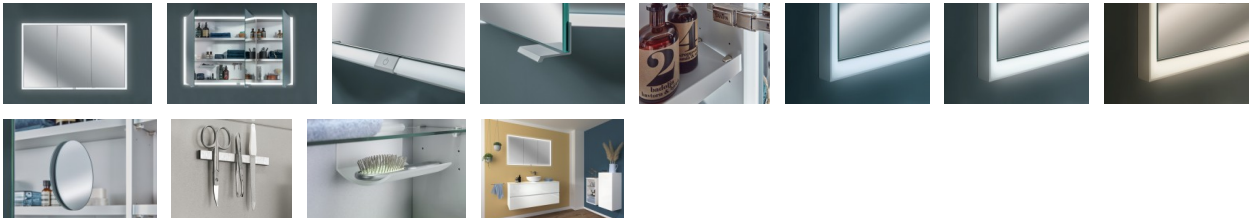

Sanipa Reflection Aluminium-Wandeinbau-Spiegelschrank WIM 120 mit LED-Beleuchtung, AU0466L

1842,82 € *

* Preise inkl. gesetzlicher MwSt. zzgl. Versandkosten

Marke: Sanipa

Bestell-Nr.: SAAU0466L

Sanipa Reflection Aluminium-Wandeinbau-Spiegelschrank WIM 120 mit LED-Beleuchtung, AU0466L von Sanipa für #price# bei neuesbad.de kaufen. Kauf auf Rechnung Individuelle Beratung Mehrfach ausgezeichnete Shop jetzt kaufen

Reflection Aluminium-Wandeinbau-Spiegelschrank WIM

Der Reflection Wandeinbau-Spiegelschrank WIM überzeugt mit seiner modernen Schlichtheit. Er besteht aus feinem Aluminium, wird beinahe vollständig in der Wand eingelassen und wirkt wie ein puristischer von Licht gerahmter Spiegel. Hinter den großflächigen Spiegeltüren beinhaltet WIM zahlreiche praktische und komfortable Details für einen unbeschwerten Alltag wie etwa den Vergrößerungsspiegel, die Ablageschale und die Magnetleiste. Außerdem viel Platz für Stauraum. WIM sorgt mit effektvollen Mitteln für die richtige Lichtstimmung. Sein modernes LED-Lichtband spendet großzügiges Licht für ein makelloses Make-Up oder eine perfekte Rasur. Für entspannte Momente sind Helligkeit und Lichtfarbe frei regelbar, um so das Bad in sanftes Licht zu tauchen. Das Band umrahmt nahtlos die gesamte Spiegelfläche und schließt gleichzeitig die Einbaunische elegant ab. Bedient wird es über das immer unten-mittig platzierte Touch-Feld.