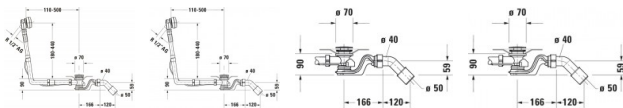

Duravit Ab- und Überlaufgarnitur mit Zulauf Chrom 440x80x450 mm - 792207000001000

354,55 € *

* Preise inkl. gesetzlicher MwSt. zzgl. Versandkosten

Marke: Duravit
Bestell-Nr.: DU792207000001000

Duravit Ab- und Überlaufgarnitur mit Zulauf Chrom 440x80x450 mm - 792207000001000 von Duravit für #price# bei neuesbad.de kaufen. Kauf auf Rechnung Individuelle Beratung Mehrfach ausgezeichnete Shop jetzt kaufen

Duravit Ab- und Überlaufgarnitur mit Zulauf Chrom – 792207000001000

Details:

- Pflegeleichte und langlebige Chromoberfläche

weitere Details:

- Duravit Ab- und Überlaufgarnitur mit Zulauf
- Wanneneinlauf
- Chrom
- Quadroval
- Länge Bowdenzug: 850 mm
- Durchmesser Ablaufstopfen: 52 mm