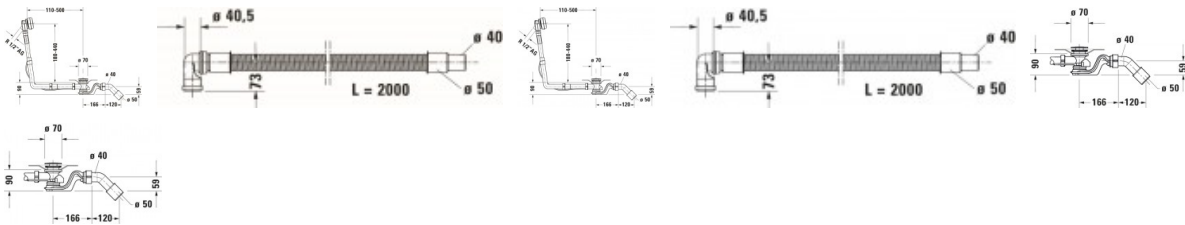

Duravit Ab- und Überlaufgarnitur mit Zulauf Chrom 440x80x450 mm - 79220900001000

409,56 € *

* Preise inkl. gesetzlicher MwSt. zzgl. Versandkosten

Marke: Duravit
Bestell-Nr.: DU79220900001000

Duravit Ab- und Überlaufgarnitur mit Zulauf Chrom 440x80x450 mm - 79220900001000 von Duravit für #price# bei neuesbad.de kaufen. Kauf auf Rechnung Individuelle Beratung Mehrfach ausgezeichnete Shop jetzt kaufen

Duravit Ab- und Überlaufgarnitur mit Zulauf Chrom – 79220900001000

Details:

- Pflegeleichte und langlebige Chromoberfläche

weitere Details:

- Duravit Ab- und Überlaufgarnitur mit Zulauf
- Wanneneinlauf
- Chrom
- Quadroval
- Länge Bowdenzug: 850 mm
- Durchmesser Ablaufstopfen: 52 mm
- Inkl. flexibler Ablaufschlauch