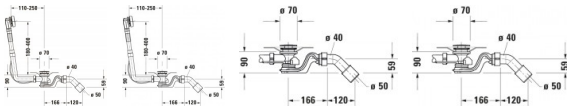

Duravit Ab- und Überlaufgarnitur Chrom 280x80x450 mm - 79220000001000

111,56 € *

* Preise inkl. gesetzlicher MwSt. zzgl. Versandkosten

Marke: Duravit

Bestell-Nr.: DU79220000001000

Duravit Ab- und Überlaufgarnitur Chrom 280x80x450 mm - 79220000001000 von Duravit für #price# bei neuesbad.de kaufen. Kauf auf Rechnung
 Individuelle Beratung Mehrfach ausgezeichnete Shop jetzt kaufen

Duravit Ab- und Überlaufgarnitur Chrom – 79220000001000

Details:

- Pflegeleichte und langlebige Chromoberfläche

weitere Details:

- Duravit Ab- und Überlaufgarnitur
- Chrom
- Quadroval
- Länge Bowdenzug: 530 mm
- Durchmesser Ablaufstopfen: 52 mm