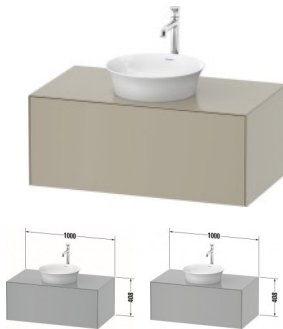

## Duravit White Tulip Konsolenwaschtischunterbau wandhängend Taupe Seidenmatt 1000x550x408 mm - WT4976

**1473,62 € \***

\* Preise inkl. gesetzlicher MwSt. zzgl. Versandkosten

Marke: Duravit  
Bestell-Nr.: DUWT497606060

Duravit White Tulip Konsolenwaschtischunterbau wandhängend Taupe Seidenmatt 1000x550x408 mm - WT4976 von Duravit für #price# bei neuesbad.de kaufen.  Kauf auf Rechnung  Individuelle Beratung  Mehrfach ausgezeichnete Shop  jetzt kaufen

### Duravit White Tulip Konsolenwaschtischunterbau wandhängend, Taupe Seidenmatt, Rechteckig, Anzahl Ausschnitte: 1, Anzahl Auszüge: 1, Tip-on Technik – WT497606060

Der wandhängende Waschtischunterbau mit einem Auszug verfügt über Tip-On-Technik und einen Selbsteinzug mit Dämpfung und eignet sich ideal für Aufsatzbecken. Die handwerklich außerordentlich fein gestalteten Kanten unterstreichen die präzise Beschaffenheit der White Tulip Möbel. Tolle Gestaltungskombinationen ergeben sich außerdem aus der Option, die Fronten in Echtholz und den Korpus in einer der edlen Lackfarben zu gestalten.

#### weitere Details:

- Duravit White Tulip Konsolenwaschtischunterbau wandhängend
- Anzahl Auszüge: 1
- Taupe Seidenmatt
- Lack
- Inkl. Konsolenplatte: Ja
- Hahnlochbohrungen möglich
- Grifflos
- Selbsteinzug mit Dämpfung
- Tip-on Technik
- Einrichtungssystem Optional