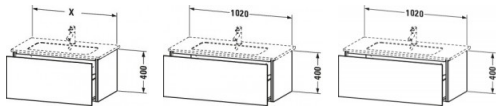

Duravit L-Cube Waschtischunterbau wandhängend Eiche Schwarz Matt 1020x481x400 mm - LC614201616

583,42 € *

* Preise inkl. gesetzlicher MwSt. zzgl. Versandkosten

Marke: Duravit

Bestell-Nr.: DULC614201616

Duravit L-Cube Waschtischunterbau wandhängend Eiche Schwarz Matt 1020x481x400 mm - LC614201616 von Duravit für #price# bei neuesbad.de kaufen. Kauf auf Rechnung Individuelle Beratung Mehrfach ausgezeichnete Shop jetzt kaufen

Duravit L-Cube Waschtischunterbau wandhängend, Eiche Schwarz Matt, Rechteckig, Anzahl Auszüge: 1, Tip-on Technik – LC614201616

Dieser wandhängende Duravit Waschtischunterbau stammt aus der stilvollen Badmöbel-Reihe L-Cube des Designers Christian Werner. Ein Vollauszug bietet eine hohe Tragfähigkeit (bis 30 kg) und viel praktischen Stauraum. Ein komfortabler Selbsteinzug mit Dämpfung sorgt für ein sanftes Schließen der Schubladen. Das Möbel hat keinen Griff. Mittels Tip-on-Technik öffnet und schließt es sich durch sanften Fingerdruck. Es stehen zahlreiche Farb- und Oberflächengestaltungen von edlen Lacken bis hin zu natürlichen Holzoberflächen zur Auswahl. Dank eines optional integrierbaren, werksseitig verbauten Einrichtungssystems kann der Stauraum bestmöglich organisiert werden. Der Waschtischunterbau wird in sorgfältiger Handarbeit unter Einsatz modernster Technik komplett in Deutschland hergestellt und genügt höchsten Qualitätsansprüchen. Zum Schutz vor dem Eindringen von Wasser und hoher Luftfeuchtigkeit gibt es keine offenen Kanten, der Unterbau ist völlig nässeunempfindlich.

weitere Details:

- Duravit L-Cube Waschtischunterbau wandhängend
- Anzahl Auszüge: 1
- Eiche Schwarz Matt
- Dekor
- Grifflos
- Selbsteinzug mit Dämpfung
- Tip-on Technik

- Einrichtungssystem Optional
- Notwendige Artikel: Waschtisch ME by Starck # 233610