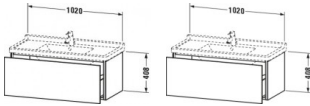

Duravit L-Cube Waschtischunterbau wandhängend Natur Eiche Matt 1020x469x408 mm - LC616603030

583,42 € *

* Preise inkl. gesetzlicher MwSt. zzgl. Versandkosten

Marke: Duravit
Bestell-Nr.: DULC616603030

Duravit L-Cube Waschtischunterbau wandhängend Natur Eiche Matt 1020x469x408 mm - LC616603030 von Duravit für #price# bei neuesbad.de kaufen. Kauf auf Rechnung Individuelle Beratung Mehrfach ausgezeichnete Shop jetzt kaufen

Duravit L-Cube Waschtischunterbau wandhängend, Natur Eiche Matt, Rechteckig, Anzahl Auszüge: 1, Tip-on Technik – LC616603030

Details:

- 100 % Qualität: In sorgfältiger Handarbeit und mit modernster Technik komplett in Deutschland gefertigt, für höchste Qualitätsansprüche
- Ein Auszug als Vollauszug mit hoher Tragfähigkeit, bietet viel praktischen Stauraum
- Hochwertiges Einrichtungssystem aus Massivholz für Ordnung in den Schubladen kann optional integriert werden (Hinweis: Werksseitig verbaut, daher nicht nachrüstbar)
- Komfortabler Selbsteinzug mit Dämpfung sorgt für ein sanftes Schließen der Schubladen
- Komplett vormontiert und eingestellt
- Möbel werden durch sanften Fingerdruck geöffnet und geschlossen (Tip-on-Technik)
- Ohne Griff für eine glatte Front
- Unempfindlich gegen Feuchtigkeit: Keine offenen Kanten zum Schutz vor Wasser und hoher Luftfeuchtigkeit

weitere Details:

- Duravit L-Cube Waschtischunterbau wandhängend
- Anzahl Auszüge: 1
- Natur Eiche Matt
- Dekor
- Grifflos
- Selbsteinzug mit Dämpfung
- Tip-on Technik
- Einrichtungssystem Optional
- Notwendige Artikel: Waschtisch Starck 3 # 030410