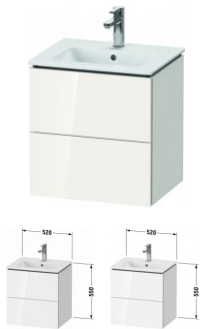

Duravit L-Cube Waschtischunterbau wandhängend Weiß Hochglanz 520x421x550 mm - LC621802222

734,36 € *

* Preise inkl. gesetzlicher MwSt. zzgl. Versandkosten

Marke: Duravit
Bestell-Nr.: DULC621802222

Duravit L-Cube Waschtischunterbau wandhängend Weiß Hochglanz 520x421x550 mm - LC621802222 von Duravit für #price# bei neuesbad.de kaufen. Kauf auf Rechnung Individuelle Beratung Mehrfach ausgezeichnete Shop jetzt kaufen

Duravit L-Cube Waschtischunterbau wandhängend, Weiß Hochglanz, Rechteckig, Tip-on Technik – LC621802222

Dieser wandhängende Duravit Waschtischunterbau stammt aus der stilvollen Badmöbel-Reihe L-Cube des Designers Christian Werner. Zwei Schubkästen als Vollauszug bieten eine hohe Tragfähigkeit (bis 30 kg) und viel praktischen Stauraum. Als Compact-Ausführung ragt der zum ME by Starck Waschtisch #233653 passende Unterschrank nicht so weit in den Raum hinein und ist damit die ideale Lösung für beengte Platzverhältnisse, wie z.B. im Gästebad. Ein komfortabler Selbsteinzug mit Dämpfung sorgt für ein sanftes Schließen der Schubladen. Das Möbel hat keinen Griff, mittels Tip-on-Technik öffnet und schließt es durch sanften Fingerdruck. Es stehen zahlreiche Farb- und Oberflächengestaltungen von edlen Lacken bis hin zu natürlichen Holzoberflächen zur Auswahl. Der Waschtischunterbau wird in sorgfältiger Handarbeit unter Einsatz modernster Technik komplett in Deutschland hergestellt und genügt höchsten Qualitätsansprüchen. Zum Schutz vor Eindringen von Wasser und hoher Luftfeuchtigkeit gibt es keine offenen Kanten, der Unterbau ist völlig nässeunempfindlich.