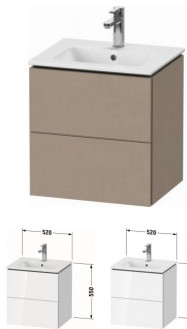

Duravit L-Cube Waschtischunterbau wandhängend Leinen Matt 520x421x550 mm - LC621807575

734,36 € *

* Preise inkl. gesetzlicher MwSt. zzgl. Versandkosten

Marke: Duravit
Bestell-Nr.: DULC621807575

Duravit L-Cube Waschtischunterbau wandhängend Leinen Matt 520x421x550 mm - LC621807575 von Duravit für #price# bei neuesbad.de kaufen.
 Kauf auf Rechnung Individuelle Beratung Mehrfach ausgezeichnete Shop jetzt kaufen

Duravit L-Cube Waschtischunterbau wandhängend, Leinen Matt, Rechteckig, Tip-on Technik – LC621807575

Dieser wandhängende Duravit Waschtischunterbau stammt aus der stilvollen Badmöbel-Reihe L-Cube des Designers Christian Werner. Zwei Schubkästen als Vollauszug bieten eine hohe Tragfähigkeit (bis 30 kg) und viel praktischen Stauraum. Als Compact-Ausführung ragt der zum ME by Starck Waschtisch #233653 passende Unterschrank nicht so weit in den Raum hinein und ist damit die ideale Lösung für beengte Platzverhältnisse, wie z.B. im Gästebad. Ein komfortabler Selbsteinzug mit Dämpfung sorgt für ein sanftes Schließen der Schubladen. Das Möbel hat keinen Griff, mittels Tip-on-Technik öffnet und schließt es durch sanften Fingerdruck. Es stehen zahlreiche Farb- und Oberflächengestaltungen von edlen Lacken bis hin zu natürlichen Holzoberflächen zur Auswahl. Der Waschtischunterbau wird in sorgfältiger Handarbeit unter Einsatz modernster Technik komplett in Deutschland hergestellt und genügt höchsten Qualitätsansprüchen. Zum Schutz vor Eindringen von Wasser und hoher Luftfeuchtigkeit gibt es keine offenen Kanten, der Unterbau ist völlig nässeunempfindlich.

weitere Details:

- Duravit L-Cube Waschtischunterbau wandhängend
- Compact
- Leinen Matt
- Dekor
- Anzahl Schubkästen: 2
- Grifflos
- Siphonausschnitt: Ja
- Schürze: Ja
- Selbsteinzug mit Dämpfung
- Tip-on Technik