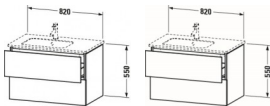

Duravit L-Cube Waschtischunterbau wandhängend Eiche Schwarz Matt 820x481x550 mm - LC629101616 von Duravit für #price# bei neuesbad.de kaufen. ☐ Kauf auf Rechnung ☐ Individuelle Beratung ☐ Mehrfach ausgezeichnete Shop ☐ jetzt kaufen

Duravit L-Cube Waschtischunterbau wandhängend, Eiche Schwarz Matt, Rechteckig, Tip-on Technik – LC629101616

Der wandhängende Duravit L-Cube Waschtischunterschrank passt perfekt zu den Keramikobjekten der ME by Starck Serie von Philippe Starck. Er wird mit modernster Technik und in sorgfältiger Handarbeit komplett in Deutschland gefertigt und erfüllt höchste Qualitätsansprüche. Da er keine offenen Kanten aufweist, zeigt er sich unempfindlich gegen Feuchtigkeit. Sein puristisches Design wirkt klar und elegant – zur individuellen Gestaltung stehen vielfältige Oberflächen, von edlen Lacken bis zu natürlichen Holzdekoren, zur Verfügung. Zwei stabile und tragfähige Vollauszüge bieten viel praktischen Stauraum und lassen sich dank Tip-on-Technik spielend leicht per Fingerdruck öffnen. Sie schließen sanft mit Selbsteinzug und sind dank ihrer grifflosen Gestaltung optimal zu reinigen. Optional kann ein stabiles, gut durchdachtes Einrichtungssystem im Innern der Schublade integriert werden, welches alle Bad-Utensilien an ihrem Platz hält und Ordnung schafft.

Details:

- 100 % Qualität: In sorgfältiger Handarbeit und mit modernster Technik komplett in Deutschland gefertigt, für höchste Qualitätsansprüche
- 2 Schubkästen als Vollauszug mit hoher Tragfähigkeit, bieten viel praktischen Stauraum
- Hochwertiges Einrichtungssystem aus Massivholz für Ordnung in den Schubladen kann optional integriert werden (Hinweis: Werksseitig verbaut, daher nicht nachrüstbar)
- Komfortabler Selbsteinzug mit Dämpfung sorgt für ein sanftes Schließen der Schubladen
- Komplett vormontiert und eingestellt
- Möbel werden durch sanften Fingerdruck geöffnet und geschlossen (Tip-on-Technik)
- Ohne Griff für eine glatte Front
- Unempfindlich gegen Feuchtigkeit: Keine offenen Kanten zum Schutz vor Wasser und hoher Luftfeuchtigkeit

weitere Details:

- Duravit L-Cube Waschtischunterbau wandhängend
- Eiche Schwarz Matt
- Dekor
- Anzahl Schubkästen: 2
- Grifflos
- Siphonausschnitt: Ja
- Schürze: Ja
- Selbsteinzug mit Dämpfung
- Tip-on Technik