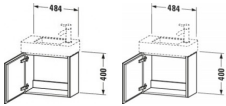

Duravit L-Cube Waschtischunterbau wandhängend Natur Eiche Matt 480x240x400 mm - LC6246L3030

373,81 € *

* Preise inkl. gesetzlicher MwSt. zzgl. Versandkosten

Marke: Duravit
Bestell-Nr.: DULC6246L3030

Duravit L-Cube Waschtischunterbau wandhängend Natur Eiche Matt 480x240x400 mm - LC6246L3030 von Duravit für #price# bei neuesbad.de kaufen. Kauf auf Rechnung Individuelle Beratung Mehrfach ausgezeichnete Shop jetzt kaufen

Duravit L-Cube Waschtischunterbau wandhängend, Natur Eiche Matt, Rechteckig, Anzahl Türen: 1 – LC6246L3030

Details:

- 100 % Qualität: In sorgfältiger Handarbeit und mit modernster Technik komplett in Deutschland gefertigt, für höchste Qualitätsansprüche
- Automatiktürscharnier mit Dämpfung sorgt für ein sanftes Schließen
- Eine linksdrehende Tür
- Komplett vormontiert und eingestellt
- Ohne Griff für eine glatte Front
- Türanschlag links
- Unempfindlich gegen Feuchtigkeit: Keine offenen Kanten zum Schutz vor Wasser und hoher Luftfeuchtigkeit