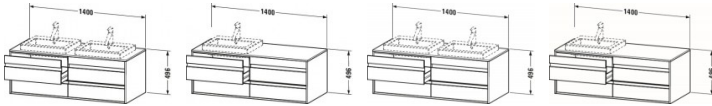

**Duravit Ketho Konsolenwaschtischunterbau wandhängend Eiche Schwarz Matt 1400x550x496 mm
- KT6757R161**

1171,97 € *

* Preise inkl. gesetzlicher MwSt. zzgl. Versandkosten

Marke: Duravit
Bestell-Nr.: DUKT6757R1616

Duravit Ketho Konsolenwaschtischunterbau wandhängend Eiche Schwarz Matt 1400x550x496 mm - KT6757R161 von Duravit für #price# bei neuesbad.de kaufen. Kauf auf Rechnung Individuelle Beratung Mehrfach ausgezeichnete Shop jetzt kaufen

**Duravit Ketho Konsolenwaschtischunterbau wandhängend, Eiche Schwarz Matt, Rechteckig, Anzahl Ausschnitte: 1 –
KT6757R1616**

Details:

- 100 % Qualität: In sorgfältiger Handarbeit und mit modernster Technik komplett in Deutschland gefertigt, für höchste Qualitätsansprüche
- 4 Griffe
- 4 Schubkästen als Vollauszug mit hoher Tragfähigkeit, bieten viel praktischen Stauraum
- Komfortabler Selbsteinzug mit Dämpfung sorgt für ein sanftes Schließen der Schubladen
- Komplett vormontiert und eingestellt
- Mit durchgehender Griffleiste zum einfachen Öffnen und Schließen
- Unempfindlich gegen Feuchtigkeit: Keine offenen Kanten zum Schutz vor Wasser und hoher Luftfeuchtigkeit

weitere Details:

- Duravit Ketho Konsolenwaschtischunterbau wandhängend
- Eiche Schwarz Matt
- Dekor
- Anzahl Schubkästen: 4
- Inkl. Konsolenplatte: Ja
- Hahnlochbohrungen möglich
- Griffleiste Silber
- Siphonausschnitt: Ja
- Schürze: Ja
- Selbsteinzug mit Dämpfung