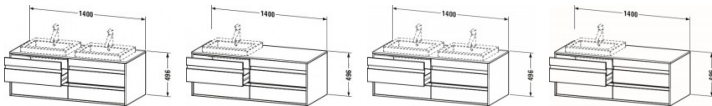

Duravit Ketho Konsolenwaschtischunterbau wandhängend Natur Eiche Matt 1400x550x496 mm - KT6757L3030

1171,97 € *

* Preise inkl. gesetzlicher MwSt. zzgl. Versandkosten

Marke: Duravit

Bestell-Nr.: DUKT6757L3030

Duravit Ketho Konsolenwaschtischunterbau wandhängend Natur Eiche Matt 1400x550x496 mm - KT6757L3030 von Duravit für #price# bei neuesbad.de kaufen. Kauf auf Rechnung Individuelle Beratung Mehrfach ausgezeichnete Shop jetzt kaufen

Duravit Ketho Konsolenwaschtischunterbau wandhängend, Natur Eiche Matt, Rechteckig, Anzahl Ausschnitte: 1 – KT6757L3030

Details:

- 100 % Qualität: In sorgfältiger Handarbeit und mit modernster Technik komplett in Deutschland gefertigt, für höchste Qualitätsansprüche
- 4 Griffe
- 4 Schubkästen als Vollauszug mit hoher Tragfähigkeit, bieten viel praktischen Stauraum
- Komfortabler Selbsteinzug mit Dämpfung sorgt für ein sanftes Schließen der Schubladen
- Komplett vormontiert und eingestellt
- Mit durchgehender Griffleiste zum einfachen Öffnen und Schließen
- Unempfindlich gegen Feuchtigkeit: Keine offenen Kanten zum Schutz vor Wasser und hoher Luftfeuchtigkeit