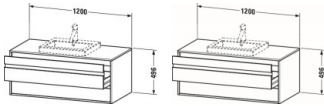

Duravit Ketho Konsolenwaschtischunterbau wandhängend Eiche Schwarz Matt 1200x550x496 mm - KT67560161 von Duravit für #price# bei neuesbad.de kaufen. Kauf auf Rechnung Individuelle Beratung Mehrfach ausgezeichnete Shop jetzt kaufen

**Duravit Ketho Konsolenwaschtischunterbau wandhängend, Eiche Schwarz Matt, Rechteckig, Anzahl Ausschnitte: 1 –
KT675601616**

Details:

- 100 % Qualität: In sorgfältiger Handarbeit und mit modernster Technik komplett in Deutschland gefertigt, für höchste Qualitätsansprüche
- 2 Griffe
- 2 Schubkästen als Vollauszug mit hoher Tragfähigkeit, bieten viel praktischen Stauraum
- Komfortabler Selbsteinzug mit Dämpfung sorgt für ein sanftes Schließen der Schubladen
- Komplett vormontiert und eingestellt
- Mit durchgehender Griffleiste zum einfachen Öffnen und Schließen
- Unempfindlich gegen Feuchtigkeit: Keine offenen Kanten zum Schutz vor Wasser und hoher Luftfeuchtigkeit