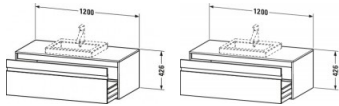

Duravit Ketho Konsolenwaschtischunterbau wandhängend Natur Eiche Matt 1200x550x426 mm - KT679603030 von Duravit für #price# bei neuesbad.de kaufen. Kauf auf Rechnung Individuelle Beratung Mehrfach ausgezeichnete Shop jetzt kaufen

Duravit Ketho Konsolenwaschtischunterbau wandhängend, Natur Eiche Matt, Rechteckig, Anzahl Ausschnitte: 1, Anzahl Auszüge: 1 – KT679603030

Details:

- 100 % Qualität: In sorgfältiger Handarbeit und mit modernster Technik komplett in Deutschland gefertigt, für höchste Qualitätsansprüche
- Ein Auszug als Vollauszug mit hoher Tragfähigkeit, bietet viel praktischen Stauraum
- Ein Griff
- Komfortabler Selbsteinzug mit Dämpfung sorgt für ein sanftes Schließen der Schubladen
- Komplett vormontiert und eingestellt
- Mit durchgehender Griffleiste zum einfachen Öffnen und Schließen
- Unempfindlich gegen Feuchtigkeit: Keine offenen Kanten zum Schutz vor Wasser und hoher Luftfeuchtigkeit