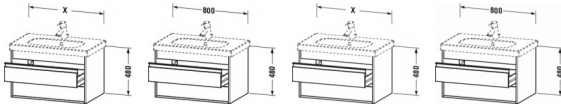

Duravit Ketho Waschtischunterbau wandhängend Natur Eiche Matt 800x455x480 mm - KT664703030

571,68 € *

* Preise inkl. gesetzlicher MwSt. zzgl. Versandkosten

Marke: Duravit

Bestell-Nr.: DUKT664703030

Duravit Ketho Waschtischunterbau wandhängend Natur Eiche Matt 800x455x480 mm - KT664703030 von Duravit für #price# bei neuesbad.de kaufen. Kauf auf Rechnung Individuelle Beratung Mehrfach ausgezeichnete Shop jetzt kaufen

Duravit Ketho Waschtischunterbau wandhängend, Natur Eiche Matt, Rechteckig – KT664703030

Details:

- 100 % Qualität: In sorgfältiger Handarbeit und mit modernster Technik komplett in Deutschland gefertigt, für höchste Qualitätsansprüche
- 2 Griffe
- 2 Schubkästen als Vollauszug mit hoher Tragfähigkeit, bieten viel praktischen Stauraum
- Komfortabler Selbsteinzug mit Dämpfung sorgt für ein sanftes Schließen der Schubladen
- Komplett vormontiert und eingestellt
- Mit durchgehender Griffleiste zum einfachen Öffnen und Schließen
- Unempfindlich gegen Feuchtigkeit: Keine offenen Kanten zum Schutz vor Wasser und hoher Luftfeuchtigkeit

weitere Details:

- Duravit Ketho Waschtischunterbau wandhängend
- Natur Eiche Matt
- Dekor
- Anzahl Schubkästen: 2
- Griffleiste Silber
- Siphonausschnitt: Ja
- Schürze: Ja
- Selbsteinzug mit Dämpfung
- Inneneinteilung Optional
- Notwendige Artikel: Waschtisch D-Code # 034285