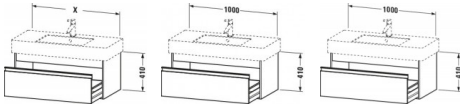

Duravit Ketho Waschtischunterbau wandhängend Eiche Schwarz Matt 1000x455x410 mm - KT669101616 von Duravit für #price# bei neuesbad.de kaufen.  Kauf auf Rechnung  Individuelle Beratung  Mehrfach ausgezeichnete Shop  jetzt kaufen

**Duravit Ketho Waschtischunterbau wandhängend, Eiche Schwarz Matt, Rechteckig, Anzahl Auszüge: 1 – KT669101616**

**Details:**

- 100 % Qualität: In sorgfältiger Handarbeit und mit modernster Technik komplett in Deutschland gefertigt, für höchste Qualitätsansprüche
- Ein Auszug als Vollauszug mit hoher Tragfähigkeit, bietet viel praktischen Stauraum
- Ein Griff
- Komfortabler Selbsteinzug mit Dämpfung sorgt für ein sanftes Schließen der Schublade
- Komplett vormontiert und eingestellt
- Mit durchgehender Griffleiste zum einfachen Öffnen und Schließen
- Unempfindlich gegen Feuchtigkeit: Keine offenen Kanten zum Schutz vor Wasser und hoher Luftfeuchtigkeit