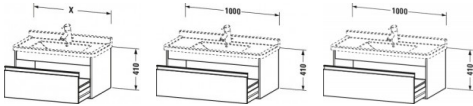

**Duravit Ketho Waschtischunterbau wandhängend Natur Eiche Matt 1000x455x410 mm - KT666503030**

**456,74 € \***

\* Preise inkl. gesetzlicher MwSt. zzgl. Versandkosten

Marke: Duravit  
Bestell-Nr.: DUKT666503030

Duravit Ketho Waschtischunterbau wandhängend Natur Eiche Matt 1000x455x410 mm - KT666503030 von Duravit für #price# bei neuesbad.de kaufen.  Kauf auf Rechnung  Individuelle Beratung  Mehrfach ausgezeichnete Shop  jetzt kaufen

**Duravit Ketho Waschtischunterbau wandhängend, Natur Eiche Matt, Rechteckig, Anzahl Auszüge: 1 – KT666503030**

**Details:**

- 100 % Qualität: In sorgfältiger Handarbeit und mit modernster Technik komplett in Deutschland gefertigt, für höchste Qualitätsansprüche
- Ein Auszug als Vollauszug mit hoher Tragfähigkeit, bietet viel praktischen Stauraum
- Ein Griff
- Komfortabler Selbsteinzug mit Dämpfung sorgt für ein sanftes Schließen der Schublade
- Komplett vormontiert und eingestellt
- Mit durchgehender Griffleiste zum einfachen Öffnen und Schließen
- Unempfindlich gegen Feuchtigkeit: Keine offenen Kanten zum Schutz vor Wasser und hoher Luftfeuchtigkeit

**weitere Details:**

- Duravit Ketho Waschtischunterbau wandhängend
- Anzahl Auszüge: 1
- Natur Eiche Matt
- Dekor
- Griffleiste Silber
- Selbsteinzug mit Dämpfung
- Inneneinteilung Optional
- Notwendige Artikel: Waschtisch Starck 3 # 030410