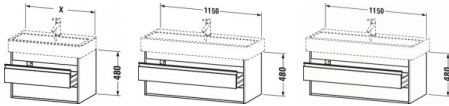

## Duravit Ketho Waschtischunterbau wandhängend Eiche Schwarz Matt 1150x440x480 mm - KT663901616

**704,19 € \***

\* Preise inkl. gesetzlicher MwSt. zzgl. Versandkosten

Marke: Duravit  
Bestell-Nr.: DUKT663901616

Duravit Ketho Waschtischunterbau wandhängend Eiche Schwarz Matt 1150x440x480 mm - KT663901616 von Duravit für #price# bei neuesbad.de kaufen.  Kauf auf Rechnung  Individuelle Beratung  Mehrfach ausgezeichnete Shop  jetzt kaufen