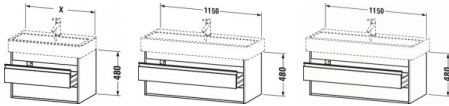

Duravit Ketho Waschtischunterbau wandhängend Natur Eiche Matt 1150x440x480 mm - KT663903030

704,19 € *

* Preise inkl. gesetzlicher MwSt. zzgl. Versandkosten

Marke: Duravit
Bestell-Nr.: DUKT663903030

Duravit Ketho Waschtischunterbau wandhängend Natur Eiche Matt 1150x440x480 mm - KT663903030 von Duravit für #price# bei neuesbad.de kaufen. Kauf auf Rechnung Individuelle Beratung Mehrfach ausgezeichnete Shop jetzt kaufen

Duravit Ketho Waschtischunterbau wandhängend, Natur Eiche Matt, Rechteckig – KT663903030

Details:

- 100 % Qualität: In sorgfältiger Handarbeit und mit modernster Technik komplett in Deutschland gefertigt, für höchste Qualitätsansprüche
- 2 Griffe
- 2 Schubkästen als Vollauszug mit hoher Tragfähigkeit, bieten viel praktischen Stauraum
- Komfortabler Selbsteinzug mit Dämpfung sorgt für ein sanftes Schließen der Schubladen
- Komplett vormontiert und eingestellt
- Mit durchgehender Griffleiste zum einfachen Öffnen und Schließen
- Unempfindlich gegen Feuchtigkeit: Keine offenen Kanten zum Schutz vor Wasser und hoher Luftfeuchtigkeit

weitere Details:

- Duravit Ketho Waschtischunterbau wandhängend
- Natur Eiche Matt
- Dekor
- Anzahl Schubkästen: 2
- Griffleiste Silber
- Siphonausschnitt: Ja
- Schürze: Ja
- Selbsteinzug mit Dämpfung
- Inneneinteilung Optional
- Notwendige Artikel: Waschtisch Vera # 045412