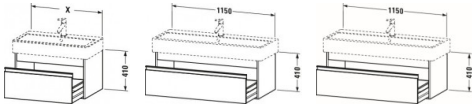

**Duravit Ketho Waschtischunterbau wandhängend Eiche Schwarz Matt 1150x440x410 mm - KT668901616**

**550,60 € \***

\* Preise inkl. gesetzlicher MwSt. zzgl. Versandkosten

Marke: Duravit  
Bestell-Nr.: DUKT668901616

Duravit Ketho Waschtischunterbau wandhängend Eiche Schwarz Matt 1150x440x410 mm - KT668901616 von Duravit für #price# bei neuesbad.de kaufen.  Kauf auf Rechnung  Individuelle Beratung  Mehrfach ausgezeichnete Shop  jetzt kaufen

**Duravit Ketho Waschtischunterbau wandhängend, Eiche Schwarz Matt, Rechteckig, Anzahl Auszüge: 1 – KT668901616**

**Details:**

- 100 % Qualität: In sorgfältiger Handarbeit und mit modernster Technik komplett in Deutschland gefertigt, für höchste Qualitätsansprüche
- Ein Auszug als Vollauszug mit hoher Tragfähigkeit, bietet viel praktischen Stauraum
- Ein Griff
- Komfortabler Selbsteinzug mit Dämpfung sorgt für ein sanftes Schließen der Schublade
- Komplett vormontiert und eingestellt
- Mit durchgehender Griffleiste zum einfachen Öffnen und Schließen
- Unempfindlich gegen Feuchtigkeit: Keine offenen Kanten zum Schutz vor Wasser und hoher Luftfeuchtigkeit