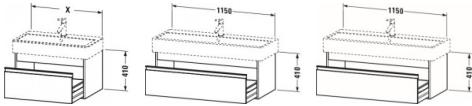

Duravit Ketho Waschtischunterbau wandhängend Natur Eiche Matt 1150x440x410 mm - KT668903030

550,60 € *

* Preise inkl. gesetzlicher MwSt. zzgl. Versandkosten

Marke: Duravit

Bestell-Nr.: DUKT668903030

Duravit Ketho Waschtischunterbau wandhängend Natur Eiche Matt 1150x440x410 mm - KT668903030 von Duravit für #price# bei neuesbad.de kaufen. Kauf auf Rechnung Individuelle Beratung Mehrfach ausgezeichnete Shop jetzt kaufen

Duravit Ketho Waschtischunterbau wandhängend, Natur Eiche Matt, Rechteckig, Anzahl Auszüge: 1 – KT668903030

Details:

- 100 % Qualität: In sorgfältiger Handarbeit und mit modernster Technik komplett in Deutschland gefertigt, für höchste Qualitätsansprüche
- Ein Auszug als Vollauszug mit hoher Tragfähigkeit, bietet viel praktischen Stauraum
- Ein Griff
- Komfortabler Selbsteinzug mit Dämpfung sorgt für ein sanftes Schließen der Schublade
- Komplett vormontiert und eingestellt
- Mit durchgehender Griffleiste zum einfachen Öffnen und Schließen
- Unempfindlich gegen Feuchtigkeit: Keine offenen Kanten zum Schutz vor Wasser und hoher Luftfeuchtigkeit

weitere Details:

- Duravit Ketho Waschtischunterbau wandhängend
- Anzahl Auszüge: 1
- Natur Eiche Matt
- Dekor
- Griffleiste Silber
- Selbsteinzug mit Dämpfung
- Inneneinteilung Optional
- Notwendige Artikel: Waschtisch Vero # 045412