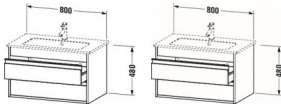

Duravit Ketho Waschtischunterbau wandhängend Natur Eiche Matt 800x475x480 mm - KT642903030 von Duravit für #price# bei neuesbad.de kaufen.  Kauf auf Rechnung  Individuelle Beratung  Mehrfach ausgezeichnete Shop  jetzt kaufen