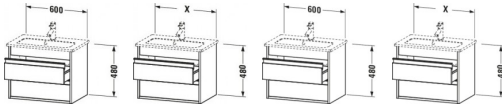

Duravit Ketho Waschtischunterbau wandhängend Eiche Schwarz Matt 600x385x480 mm - KT645201616

546,86 € *

* Preise inkl. gesetzlicher MwSt. zzgl. Versandkosten

Marke: Duravit
Bestell-Nr.: DUKT645201616

Duravit Ketho Waschtischunterbau wandhängend Eiche Schwarz Matt 600x385x480 mm - KT645201616 von Duravit für #price# bei neuesbad.de kaufen. Kauf auf Rechnung Individuelle Beratung Mehrfach ausgezeichnete Shop jetzt kaufen

Duravit Ketho Waschtischunterbau wandhängend, Eiche Schwarz Matt, Rechteckig – KT645201616

Details:

- 100 % Qualität: In sorgfältiger Handarbeit und mit modernster Technik komplett in Deutschland gefertigt, für höchste Qualitätsansprüche
- 2 Griffe
- 2 Schubkästen als Vollauszug mit hoher Tragfähigkeit, bieten viel praktischen Stauraum
- Compact-Ausführung: Verkürzte Ausladung als ideale Lösung für beengte Platzverhältnisse
- Komfortabler Selbsteinzug mit Dämpfung sorgt für ein sanftes Schließen der Schubladen
- Komplett vormontiert und eingestellt
- Mit durchgehender Griffleiste zum einfachen Öffnen und Schließen
- Unempfindlich gegen Feuchtigkeit: Keine offenen Kanten zum Schutz vor Wasser und hoher Luftfeuchtigkeit

weitere Details:

- Duravit Ketho Waschtischunterbau wandhängend
- Compact
- Eiche Schwarz Matt
- Dekor
- Anzahl Schubkästen: 2
- Griffleiste Silber
- Siphonausschnitt: Ja
- Schürze: Ja
- Selbsteinzug mit Dämpfung
- Inneneinteilung Optional
- Notwendige Artikel: Waschtisch ME by Starck # 234263