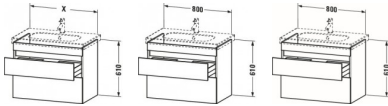

Duravit DuraStyle Waschtischunterbau wandhängend Natur Eiche & Weiß Matt 800x453x610 mm - DS64840301 von Duravit für #price# bei neuesbad.de kaufen. ☐ Kauf auf Rechnung ☐ Individuelle Beratung ☐ Mehrfach ausgezeichnete Shop ☐ jetzt kaufen

Duravit DuraStyle Waschtischunterbau wandhängend, Natur Eiche Matt, Weiß Matt, Rechteckig – DS648403018

Elegante Zurückhaltung trifft Style und Stauraum: mit diesem Mix überzeugt der wandhängende DuraStyle Waschtischunterschrank by Matteo Thun & Partners, dessen leicht wirkende Front von zwei raffinierten horizontalen Griffaussparungen durchbrochen wird. Der schlichte Kubus verfügt über zwei tragfähige Vollauszüge (bis 30 kg) mit gedämpftem Selbsteinzug, die sanft und leise schließen. In Verbindung mit dem dazu passenden Duravit Möbelwaschtisch entsteht ein stilvoller Waschplatz mit viel Raum für individuelle Gestaltung, sowie reichlich Platz für alle wichtigen Badutensilien. Die geräumigen Schubkästen können optional mit einer attraktiven Inneneinteilung ausgestattet werden, die ohne zusätzlichen Montageaufwand einlegbar ist und den verfügbaren Stauraum optimal strukturiert. Dank einer breiten Auswahl an hochwertigen Holz-, Lack- und Dekoroberflächen lassen sich exklusive Farb- und Stilvarianten realisieren. Besonders charakteristisch sind die attraktiven Bi-Color-Ausführungen, deren Korpusfarbe mit unterschiedlichen Frontoberflächen kombiniert werden kann.

Details:

- 100 % Qualität: In sorgfältiger Handarbeit und mit modernster Technik komplett in Deutschland gefertigt, für höchste Qualitätsansprüche
- 2 Schubkästen als Vollauszug mit hoher Tragfähigkeit, bieten viel praktischen Stauraum
- Komfortabler Selbsteinzug mit Dämpfung sorgt für ein sanftes Schließen der Schubladen
- Komplett vormontiert und eingestellt
- Ohne Griff für eine glatte Front
- Unempfindlich gegen Feuchtigkeit: Keine offenen Kanten zum Schutz vor Wasser und hoher Luftfeuchtigkeit

weitere Details:

- Duravit DuraStyle Waschtischunterbau wandhängend
- Front: Natur Eiche Matt
- Dekor
- Korpus: Weiß Matt
- Dekor
- Anzahl Schubkästen: 2
- Grifflos
- Siphonausschnitt: Ja
- Schürze: Ja
- Selbsteinzug mit Dämpfung
- Inneneinteilung Optional