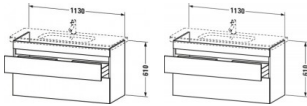

Duravit DuraStyle Waschtischunterbau wandhängend Natur Eiche Matt 1130x448x610 mm - DS649503030

580,11 € *

* Preise inkl. gesetzlicher MwSt. zzgl. Versandkosten

Marke: Duravit
Bestell-Nr.: DUDS649503030

Duravit DuraStyle Waschtischunterbau wandhängend Natur Eiche Matt 1130x448x610 mm - DS649503030 von Duravit für #price# bei neuesbad.de kaufen. Kauf auf Rechnung Individuelle Beratung Mehrfach ausgezeichnete Shop jetzt kaufen

Duravit DuraStyle Waschtischunterbau wandhängend, Natur Eiche Matt, Rechteckig – DS649503030

Der wandhängende DuraStyle Waschtischunterbau by Matteo Thun und Antonio Rodriguez punktet mit schlichter Eleganz, zurückhaltendem Style und jeder Menge geordnetem Stauraum! Seine minimalistische Formensprache wird perfekt von dem dazu passenden Duravit DuraStyle Möbelwaschtisch ergänzt, dessen seitliche Ablageflächen den stilvollen Waschplatz nützlich erweitern (Waschtisch bitte separat bestellen). Der Unterschrank verfügt über eine glatte Front, die von zwei horizontalen Griffaussparungen asymmetrisch strukturiert wird. Sie verbirgt zwei tragfähige Vollauszüge (bis 30 kg) mit gedämpftem Selbsteinzug, die extra sanft schließen und großzügig Platz für alle wichtigen Badutensilien bieten. Optional können die geräumigen Schubkästen ohne zusätzlichen Montageaufwand mit einer separat einlegbaren Inneneinteilung ausgestattet werden. Dank einer breiten Auswahl an hochwertigen Holz-, Lack- und Dekoroberflächen lassen sich exklusive Farb- und Stilszenarien realisieren. Besonders charakteristisch sind die attraktiven Bi-Color-Ausführungen, deren Korpusfarbe mit unterschiedlichen Frontoberflächen kombiniert werden kann.