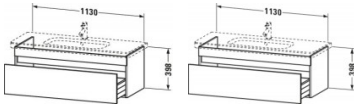

Duravit DuraStyle Waschtischunterbau wandhängend Eiche Schwarz Matt 1130x448x398 mm - DS639501616

444,78 € *

* Preise inkl. gesetzlicher MwSt. zzgl. Versandkosten

Marke: Duravit
Bestell-Nr.: DUDS639501616

Duravit DuraStyle Waschtischunterbau wandhängend Eiche Schwarz Matt 1130x448x398 mm - DS639501616 von Duravit für #price# bei neuesbad.de kaufen. Kauf auf Rechnung Individuelle Beratung Mehrfach ausgezeichnete Shop jetzt kaufen

Duravit DuraStyle Waschtischunterbau wandhängend, Eiche Schwarz Matt, Rechteckig, Anzahl Auszüge: 1 – DS639501616

Der wandhängende DuraStyle Waschtischunterbau by Matteo Thun und Antonio Rodriguez punktet mit schlichter Eleganz, zurückhaltendem Style und jeder Menge geordnetem Stauraum! Seine minimalistische Formensprache wird perfekt von dem dazu passenden Duravit DuraStyle Möbelwaschtisch ergänzt, dessen seitliche Ablageflächen den stilvollen Waschplatz nützlich erweitern (Waschtisch bitte separat bestellen). Der Unterschrank verfügt über eine glatte Front mit einer horizontalen Griffaussparung, wodurch sich das Möbel spielend leicht öffnen lässt. Dahinter verbirgt sich ein tragfähiger Vollauszug (bis 30 kg) mit gedämpftem Selbsteinzug, der extra sanft schließt und großzügig Platz für alle wichtigen Badutensilien bietet. Optional kann der geräumige Schubkasten ohne zusätzlichen Montageaufwand mit einer separat einlegbaren Inneneinteilung ausgestattet werden. Dank einer breiten Auswahl an hochwertigen Holz-, Lack- und Dekoroberflächen lassen sich exklusive Farb- und Stilszenarien realisieren. Besonders charakteristisch sind die attraktiven Bi-Color-Ausführungen, deren Korpusfarbe mit unterschiedlichen Frontoberflächen kombiniert werden kann.