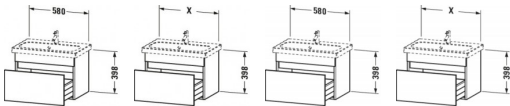

Duravit DuraStyle Waschtischunterbau wandhängend Natur Eiche & Basalt Matt 580x368x398 mm - DS637903 von Duravit für #price# bei [neuesbad.de](http://neuesbad.de) kaufen.  Kauf auf Rechnung  Individuelle Beratung  Mehrfach ausgezeichnete Shop  jetzt kaufen

## Duravit DuraStyle Waschtischunterbau wandhängend, Natur Eiche Matt, Basalt Matt, Rechteckig, Anzahl Auszüge: 1 – DS637903043

Zurückhaltende Eleganz, individuelle Gestaltungsfreiheit und das entscheidende Plus an Stauraum! So zeigt sich der wandhängende DuraStyle Waschtischunterschrank by Matteo Thun & Partners, der mit dem passenden DuraStyle Compact Möbelwaschtisch (bitte separat bestellen) zu einer stilvollen Einheit verschmilzt. Hinter einer leicht und edel wirkenden Front mit raffinierter horizontaler Griffaussparung verbirgt sich ein stabiler Vollauszug (Tragfähigkeit bis 30 kg). Dank gedämpftem Selbsteinzug schließt die Schublade stets sanft und leise. Aufgrund der verkürzten Ausladung des Möbels (Compact-Ausführung) ist der Unterschrank die perfekte Lösung für beengte Raumsituationen, z. B. in kleinen Bädern oder dem Gäste-WC. Eine breite Auswahl hochwertiger Holz-, Lack- und Dekoroberflächen bietet inspirierende Variationsmöglichkeiten für vielfältige Farb- und Stilszenarien. Besonders charakteristisch sind die attraktiven Bi-Color-Ausführungen, deren Korpusfarbe mit unterschiedlichen Frontoberflächen kombiniert werden kann. Optional kann eine attraktive Inneneinteilung bestellt werden, die ohne zusätzlichen Montageaufwand einlegbar ist und wichtige Badaccessoires griffbereit hält. Der passende Raumsiphon empfiehlt sich als notwendiges Zubehör.