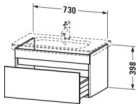

Duravit DuraStyle Waschtischunterbau wandhängend Eiche Schwarz & Weiß Matt 730x368x398 mm - DS639901 von Duravit für #price# bei neuesbad.de kaufen. ☐ Kauf auf Rechnung ☐ Individuelle Beratung ☐ Mehrfach ausgezeichnete Shop ☐ jetzt kaufen

Duravit DuraStyle Waschtischunterbau wandhängend, Eiche Schwarz Matt, Weiß Matt, Rechteckig, Anzahl Auszüge: 1 – DS639901618

Zurückhaltende Eleganz, individuelle Gestaltungsfreiheit und das entscheidende Plus an Stauraum! So zeigt sich der wandhängende DuraStyle Waschtischunterschrank by Matteo Thun & Partners, der mit dem passenden DuraStyle Compact Möbelwaschtisch (bitte separat bestellen) zu einer stilvollen Einheit verschmilzt. Hinter einer leicht und edel wirkenden Front mit raffinierter horizontaler Griffaussparung verbirgt sich ein stabiler Vollauszug (Tragfähigkeit bis 30 kg). Dank gedämpftem Selbsteinzug schließt die Schublade stets sanft und leise. Aufgrund der verkürzten Ausladung des Möbels (Compact-Ausführung) ist der Unterschrank die perfekte Lösung für beengte Raumsituationen, z. B. in kleinen Bädern oder dem Gäste-WC. Eine breite Auswahl hochwertiger Holz-, Lack- und Dekoroberflächen bietet inspirierende Variationsmöglichkeiten für vielfältige Farb- und Stilszenarien. Besonders charakteristisch sind die attraktiven Bi-Color-Ausführungen, deren Korpusfarbe mit unterschiedlichen Frontoberflächen kombiniert werden kann. Optional kann eine attraktive Inneneinteilung bestellt werden, die ohne zusätzlichen Montageaufwand einlegbar ist und wichtige Badaccessoires griffbereit hält. Der passende Raumsiphon empfiehlt sich als notwendiges Zubehör.

Details:

- 100 % Qualität: In sorgfältiger Handarbeit und mit modernster Technik komplett in Deutschland gefertigt, für höchste Qualitätsansprüche
- Compact-Ausführung: Verkürzte Ausladung als ideale Lösung für beengte Platzverhältnisse
- Ein Auszug als Vollauszug mit hoher Tragfähigkeit, bietet viel praktischen Stauraum
- Komfortabler Selbsteinzug mit Dämpfung sorgt für ein sanftes Schließen der Schublade
- Komplett vormontiert und eingestellt
- Ohne Griff für eine glatte Front
- Unempfindlich gegen Feuchtigkeit: Keine offenen Kanten zum Schutz vor Wasser und hoher Luftfeuchtigkeit

weitere Details:

- Duravit DuraStyle Waschtischunterbau wandhängend
- Compact
- Anzahl Auszüge: 1
- Front: Eiche Schwarz Matt
- Dekor
- Korpus: Weiß Matt
- Dekor
- Grifflos