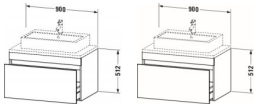

Duravit DuraStyle Konsolenwaschtischunterbau wandhängend Eiche Schwarz & Weiß Matt 900x548x512 mm - von Duravit für #price# bei neuesbad.de kaufen.  Kauf auf Rechnung  Individuelle Beratung  Mehrfach ausgezeichnete Shop  jetzt kaufen

**Duravit DuraStyle Konsolenwaschtischunterbau wandhängend, Eiche Schwarz Matt, Weiß Matt, Rechteckig, Anzahl Auszüge: 1 – DS531301618**

**Details:**

- 100 % Qualität: In sorgfältiger Handarbeit und mit modernster Technik komplett in Deutschland gefertigt, für höchste Qualitätsansprüche
- Ein Auszug als Vollauszug mit hoher Tragfähigkeit, bietet viel praktischen Stauraum
- Komfortabler Selbsteinzug mit Dämpfung sorgt für ein sanftes Schließen der Schubladen
- Komplett vormontiert und eingestellt
- Ohne Griff für eine glatte Front
- Unempfindlich gegen Feuchtigkeit: Keine offenen Kanten zum Schutz vor Wasser und hoher Luftfeuchtigkeit

**weitere Details:**

- Duravit DuraStyle Konsolenwaschtischunterbau wandhängend
- Anzahl Auszüge: 1
- Front: Eiche Schwarz Matt
- Dekor
- Korpus: Weiß Matt
- Dekor
- Inkl. Konsolenplatte: Nein
- Grifflos
- Selbsteinzug mit Dämpfung
- Inneneinteilung Optional