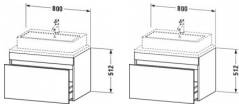

Duravit DuraStyle Konsolenwaschtischunterbau wandhängend Eiche Schwarz Matt 800x548x512 mm - DS53120 von Duravit für #price# bei neuesbad.de kaufen.  Kauf auf Rechnung  Individuelle Beratung  Mehrfach ausgezeichnete Shop  jetzt kaufen