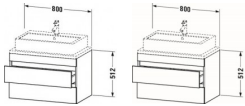

Duravit DuraStyle Konsolenwaschtischunterbau wandhängend Natur Eiche Matt 800x478x512 mm - DS5307030 von Duravit für #price# bei neuesbad.de kaufen. Kauf auf Rechnung Individuelle Beratung Mehrfach ausgezeichnete Shop jetzt kaufen

Duravit DuraStyle Konsolenwaschtischunterbau wandhängend, Natur Eiche Matt, Rechteckig – DS530703030

Details:

- 100 % Qualität: In sorgfältiger Handarbeit und mit modernster Technik komplett in Deutschland gefertigt, für höchste Qualitätsansprüche
- 2 Schubkästen als Vollauszug mit hoher Tragfähigkeit, bieten viel praktischen Stauraum
- Compact-Ausführung: Verkürzte Ausladung als ideale Lösung für beengte Platzverhältnisse
- Komfortabler Selbsteinzug mit Dämpfung sorgt für ein sanftes Schließen der Schubladen
- Komplett vormontiert und eingestellt
- Ohne Griff für eine glatte Front
- Unempfindlich gegen Feuchtigkeit: Keine offenen Kanten zum Schutz vor Wasser und hoher Luftfeuchtigkeit

weitere Details:

- Duravit DuraStyle Konsolenwaschtischunterbau wandhängend
- Compact
- Natur Eiche Matt
- Dekor
- Anzahl Schubkästen: 2
- Inkl. Konsolenplatte: Nein
- Grifflos
- Siphonausschnitt: Ja
- Schürze: Ja
- Selbsteinzug mit Dämpfung
- Inneneinteilung Optional