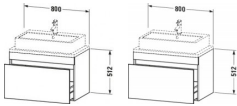

Duravit DuraStyle Konsolenwaschtischunterbau wandhängend Eiche Schwarz & Basalt Matt 800x478x512 mm von Duravit für #price# bei neuesbad.de kaufen.  Kauf auf Rechnung  Individuelle Beratung  Mehrfach ausgezeichnete Shop  jetzt kaufen

#### weitere Details:

- Duravit DuraStyle Konsolenwaschtischunterbau wandhängend
- Compact
- Anzahl Auszüge: 1
- Front: Eiche Schwarz Matt
- Dekor
- Korpus: Basalt Matt
- Dekor
- Inkl. Konsolenplatte: Nein
- Grifflos
- Selbststeinzug mit Dämpfung
- Inneneinteilung Optional