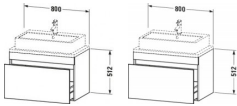

Duravit DuraStyle Konsolenwaschtischunterbau wandhängend Eiche Schwarz Matt 800x478x512 mm - DS53020 von Duravit für #price# bei neuesbad.de kaufen.  Kauf auf Rechnung  Individuelle Beratung  Mehrfach ausgezeichnete Shop  jetzt kaufen