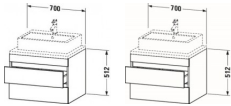

Duravit DuraStyle Konsolenwaschtischunterbau wandhängend Eiche Schwarz & Basalt Matt 700x548x512 mm von Duravit für #price# bei neuesbad.de kaufen. Kauf auf Rechnung Individuelle Beratung Mehrfach ausgezeichnete Shop jetzt kaufen

Duravit DuraStyle Konsolenwaschtischunterbau wandhängend, Eiche Schwarz Matt, Basalt Matt, Rechteckig – DS531601643

Details:

- 100 % Qualität: In sorgfältiger Handarbeit und mit modernster Technik komplett in Deutschland gefertigt, für höchste Qualitätsansprüche
- 2 Schubkästen als Vollauszug mit hoher Tragfähigkeit, bieten viel praktischen Stauraum
- Komfortabler Selbsteinzug mit Dämpfung sorgt für ein sanftes Schließen der Schubladen
- Komplett vormontiert und eingestellt
- Ohne Griff für eine glatte Front
- Unempfindlich gegen Feuchtigkeit: Keine offenen Kanten zum Schutz vor Wasser und hoher Luftfeuchtigkeit

weitere Details:

- Duravit DuraStyle Konsolenwaschtischunterbau wandhängend
- Front: Eiche Schwarz Matt
- Dekor
- Korpus: Basalt Matt
- Dekor
- Anzahl Schubkästen: 2
- Inkl. Konsolenplatte: Nein
- Grifflos
- Siphonausschnitt: Ja
- Schürze: Ja
- Selbsteinzug mit Dämpfung
- Inneneinteilung Optional