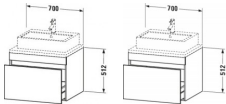

Duravit DuraStyle Konsolenwaschtischunterbau wandhängend Natur Eiche & Weiß Matt 700x548x512 mm - DS von Duravit für #price# bei neuesbad.de kaufen. Kauf auf Rechnung Individuelle Beratung Mehrfach ausgezeichnete Shop jetzt kaufen

Duravit DuraStyle Konsolenwaschtischunterbau wandhängend, Natur Eiche Matt, Weiß Matt, Rechteckig, Anzahl Auszüge: 1 – DS531103018

Details:

- 100 % Qualität: In sorgfältiger Handarbeit und mit modernster Technik komplett in Deutschland gefertigt, für höchste Qualitätsansprüche
- Ein Auszug als Vollauszug mit hoher Tragfähigkeit, bietet viel praktischen Stauraum
- Komfortabler Selbsteinzug mit Dämpfung sorgt für ein sanftes Schließen der Schubladen
- Komplett vormontiert und eingestellt
- Ohne Griff für eine glatte Front
- Unempfindlich gegen Feuchtigkeit: Keine offenen Kanten zum Schutz vor Wasser und hoher Luftfeuchtigkeit

weitere Details:

- Duravit DuraStyle Konsolenwaschtischunterbau wandhängend
- Anzahl Auszüge: 1
- Front: Natur Eiche Matt
- Dekor
- Korpus: Weiß Matt
- Dekor
- Inkl. Konsolenplatte: Nein
- Grifflos
- Selbsteinzug mit Dämpfung
- Inneneinteilung Optional